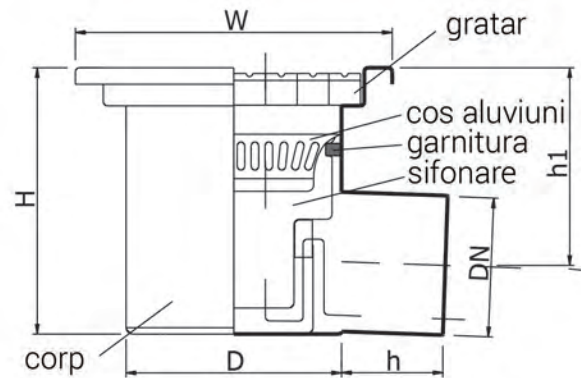

Integral din otel inoxidabil AISI 304 - AISI 316

Gura de scurgere laterala KRB

Date tehnice

| Cod produs | KRB | | | | |
|--------------------|---------|---------|---------|---------|---------|
| Model | 200-110 | 250-110 | 300-160 | 400-200 | |
| Dimensiuni [mm] | W | 200x200 | 250x250 | 300x300 | 400x400 |
| | H | 220 | 220 | 285 | 335 |
| | h1 | 160 | 160 | 195 | 240 |
| | h | 80 | 80 | 80 | 80 |
| | DN | 110 | 110 | 160 | 200 |
| | D | 168 | 168 | 250 | 350 |

Cos aluviuni

Sifon

Modele de gratare

Gratar plat

Gratar ladder

Gratar antiderapant

Gura de scurgere Kesmet este un produs de inalta calitate realizat in Polonia si corespunde standardelor Europene de calitate si igiena.