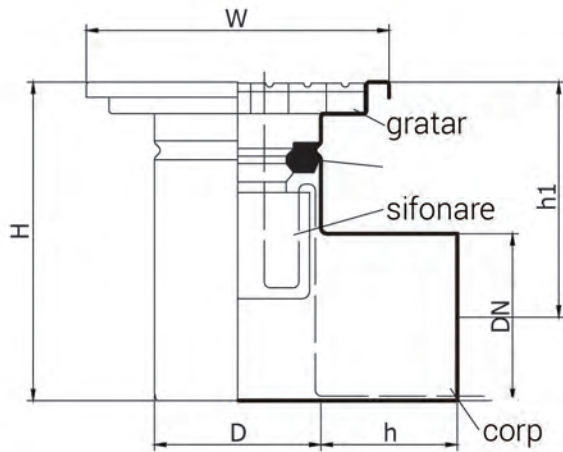

# GURA DE SCURGERE LATERALA

otel inoxidabil

Integral din otel inoxidabil AISI 304 - AISI 316

## Gura de scurgere laterala KSB

Sita

Sifon

### Date tehnice

Cod produs		KSB	
Model		150-110	200-110
Dimensiuni [ mm ]	W	150x150	200x200
	H	210	220
	h	70	70
	h1	155	165
	D, DN	110	110