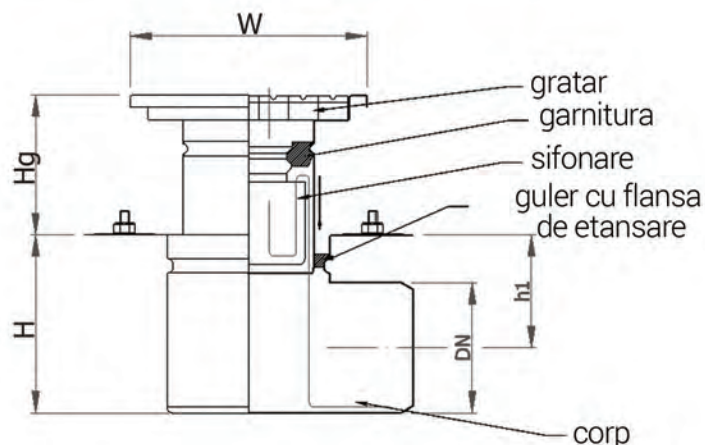

GURA DE SCURGERE LATERALA TELESCOPICA otel inoxidabil

Integral din otel inoxidabil AISI 304 - AISI 316

Gura de scurgere laterala KSB telescopica

Date tehnice

Cod produs	KSB telescopica	
Model	200-110	
Dimensiuni [mm]	W	200x200
	H	140
	h	70
	Hg	50-160
	DN	110
	D	135

Sita

Sifon

Modele de gratare

Gratar screwed

Gratar antiderapant

Gratar ladder

Gratar plat

Gura de scurgere Kesmet este un produs de inalta calitate realizat in Polonia si corespunde standardelor Europene de calitate si igiena.