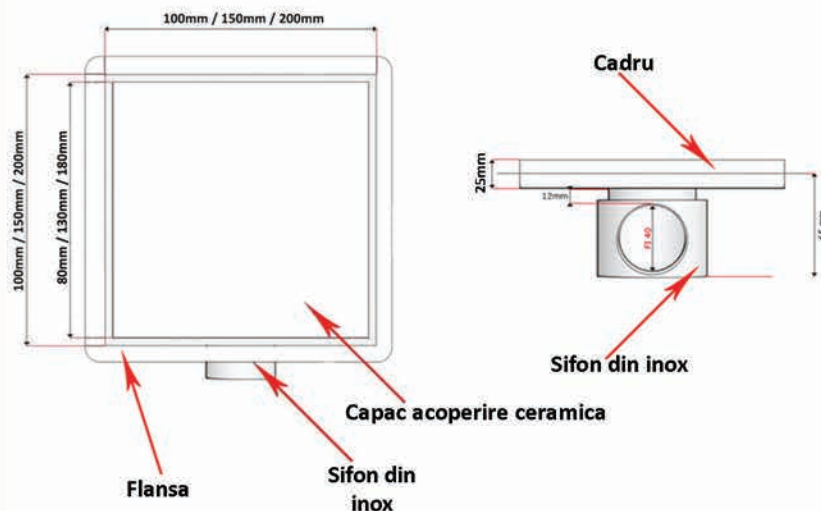

Sifon pardoseala PREMIUM cu acoperire ceramica- integral din otel inoxidabil (Sifonare inox fi40)

CLASA POINT

RIGOLE DE DUS

SETUL INCLUDE:

- Grilaj din otel inoxidabil
- Cadru rigola din otel inoxidabil
- Sifonare PVC McAlpine cu garda hidraulica antimiros, demontabil ,usor de curatat
- Flansa pentru conectare la hidroizolatie
- Instructiuni de montaj

ACCESORII:

- Manseta hidroizolanta
- Posibilitatea de a modifica pozitia sifonului

CARACTERISTICI:

- Latimea cu flansa 115mm/165mm/215mm
- Latimea fara flansa 100mm/150mm/200mm
- Latime capac acoperire ceramica 80mm/130mm/180mm
- Inaltimea pana la flansa 65mm
- Diametru sifon fi40/fi50
- Debit 35l/40 min
- Fabricata din otel inoxidabil
- Garantie 5 ani
- Corespunde standardelor europene de calitate