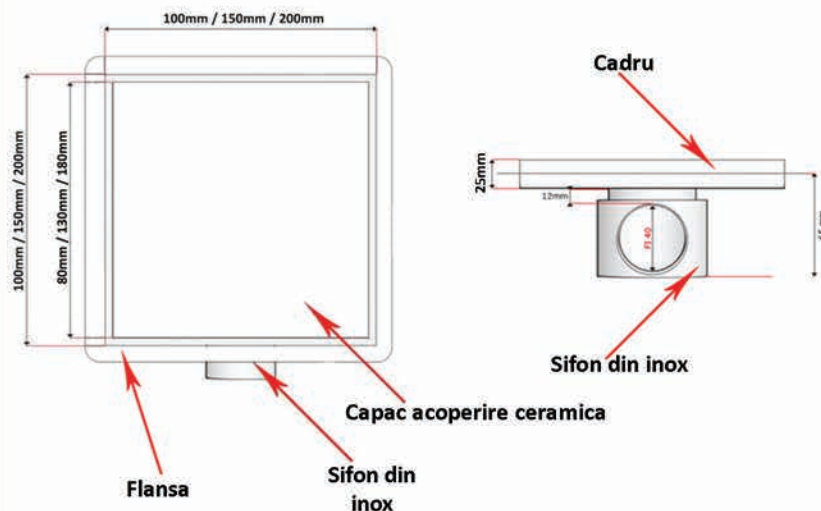

# Sifon pardoseala PREMIUM cu acoperire ceramica- integral din otel inoxidabil (Sifonare inox fi40)

CLASA POINT

### SETUL INCLUDE:

- Grilaj din otel inoxidabil
- Cadru rigola din otel inoxidabil
- Sifonare PVC McAlpine cu garda hidraulica antimiros, demontabil ,usor de curatat
- Flansa pentru conectare la hidroizolatie
- Instructiuni de montaj

### CARACTERISTICI:

- Latimea cu flansa 115mm/165mm/215mm
- Latimea fara flansa 100mm/150mm/200mm
- Latime capac acoperire ceramica 80mm/130mm/180mm
- Inaltimea pana la flansa 65mm
- Diametru sifon fi40/fi50
- Debit 35l/40 min
- Fabricata din otel inoxidabil
- Garantie 5 ani
- Corespunde standardelor europene de calitate