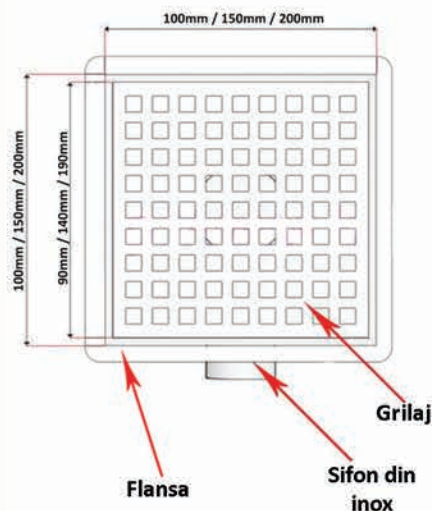

Sifon pardoseala PREMIUM cu gratar - integral din otel inoxidabil (Sifonare inox fi40)

CLASA POINT

RIGOLE DE DUS

SETUL INCLUDE:

- Grilaj din otel inoxidabil
- Cadru rigola din otel inoxidabil
- Sifonare PVC McAlpine cu garda hidraulica antimiros, demontabil, usor de curatat
- Flansa pentru conectare la hidroizolatie
- Instructiuni de montaj

ACCESORII:

- Manseta hidroizolanta
- Posibilitatea de a modifica pozitia sifonului

CARACTERISTICI:

- Latimea cu flansa 115mm/165mm/215mm
- Latimea fara flansa 100mm/150mm/200mm
- Latime grilaj 90mm/140mm/190mm
- Inaltimea pana la flansa 65mm
- Diametru sifon fi40/fi50
- Debit 35l/40 min
- Fabricata din otel inoxidabil
- Garantie 5 ani
- Corespunde standardelor europene de calitate