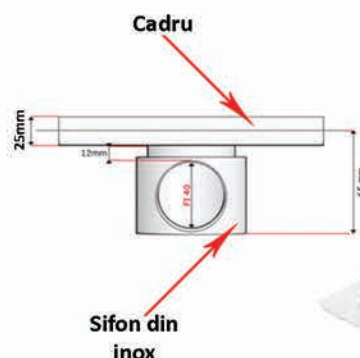

Sifon pardoseala PREMIUM cu gratar - integral din otel inoxidabil (Sifonare inox fi40)

CLASA POINT

RIGOLE DE DUS

SETUL INCLUDE:

- Grilaj din otel inoxidabil
- Cadru rigola din otel inoxidabil
- Sifonare PVC McAlpine cu garda hidraulica antimiros, demontabil, usor de curatat
- Flansa pentru conectare la hidroizolatie
- Instructiuni de montaj

ACCESORII:

- Manseta hidroizolanta
- Posibilitatea de a modifica pozitia sifonului

CARACTERISTICI:

- Latimea cu flansa 115mm/165mm/215mm
- Latimea fara flansa 100mm/150mm/200mm
- Latime grilaj 90mm/140mm/190mm
- Inaltimea pana la flansa 65mm
- Diametru sifon fi40/fi50
- Debit 35l/40 min
- Fabricata din otel inoxidabil
- Garantie 5 ani
- Corespunde standardelor europene de calitate

GRILAJE DISPONIBILE

Wave

Clone

Ceramic

Caro

Round

Strip

Square