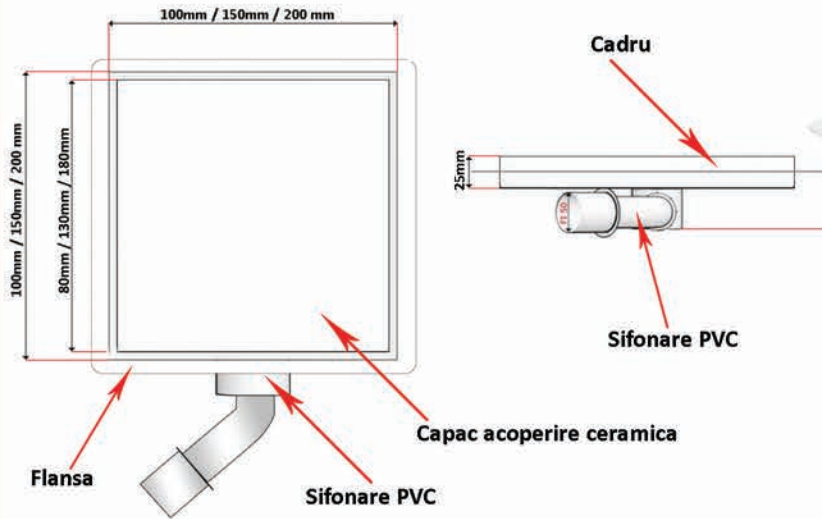

Sifon pardoseala SILVER cu acoperire ceramica - din otel inoxidabil (Sifonare PVC McAlpine fi50)

CLASA POINT

RIGOLE DE DUS

SETUL INCLUDE:

- Grilaj din otel inoxidabil
- Cadru rigola din otel inoxidabil
- Sifonare PVC McAlpine cu garda hidraulica antimiros, demontabil ,usor de curatat si cos pentru par inclus
- Flansa pentru conectare la hidroizolatie
- Instructiuni de montaj

ACCESORII:

- Manseta hidroizolanta
- Posibilitatea de a modifica pozitia sifonului

CARACTERISTICI:

- Latimea cu flansa 115mm/165mm/215mm
- Latimea fara flansa 100mm/150mm/200mm
- Latime capac acoperire ceramica 80mm/130mm/180mm
- Inaltimea pana la flansa 85mm
- Diametru sifon fi50
- Debit 40l/min
- Fabricata din otel inoxidabil
- Garantie 5 ani
- Corespunde standardelor europene de calitate