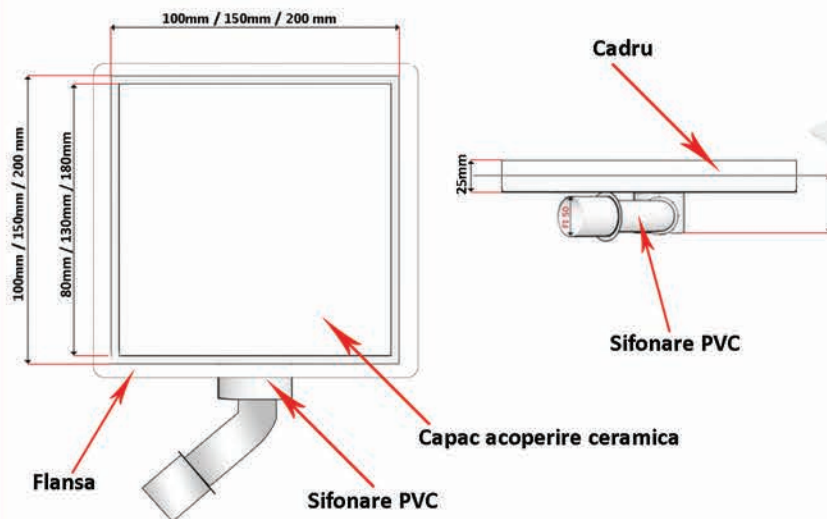

# Sifon pardoseala SILVER cu acoperire ceramica - din otel inoxidabil (Sifonare PVC McAlpine fi50)

CLASA POINT

RIGOLE DE DUS

## SETUL INCLUDE:

- Grilaj din otel inoxidabil
- Cadru rigola din otel inoxidabil
- Sifonare PVC McAlpine cu garda hidraulica antimiros, demontabil ,usor de curatat si cos pentru par inclus
- Flansa pentru conectare la hidroizolatie
- Instructiuni de montaj

## CARACTERISTICI:

- Latimea cu flansa 115mm/165mm/215mm
- Latimea fara flansa 100mm/150mm/200mm
- Latime capac acoperire ceramica 80mm/130mm/180mm
- Inaltimea pana la flansa 85mm
- Diametru sifon fi50
- Debit 40l/min
- Fabricata din otel inoxidabil
- Garantie 5 ani
- Corespunde standardelor europene de calitate