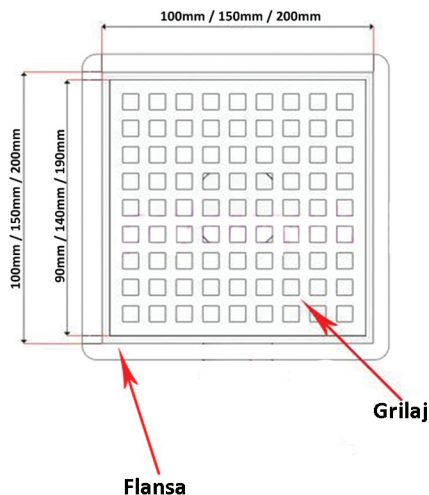

Sifon pardoseala cu iesire verticala PREMIUM cu gratar - integral din otel inoxidabil (Sifonare inox fi50)

CLASA POINT

SIFOANE DE PARDOSEALA

SETUL INCLUDE:

- Grilaj din otel inoxidabil
- Cadru rigola din otel inoxidabil
- Sifonare otel inoxidabil cu garda hidraulica antimiros, demontabil, usor de curatat
- Flansa pentru conectare la hidroizolatie
- Instructiuni de montaj

ACCESORII:

- Manseta hidroizolanta

CARACTERISTICI:

- Latimea cu flansa 115mm/165mm/215mm
- Latimea fara flansa 100mm/150mm/200mm
- Latime grilaj 90mm/140mm/190mm
- Inaltimea pana la flansa 140mm
- Diametru sifon fi50
- Debit 40l / min
- Fabricata din otel inoxidabil
- Garantie 5 ani
- Corespunde standardelor europene de calitate