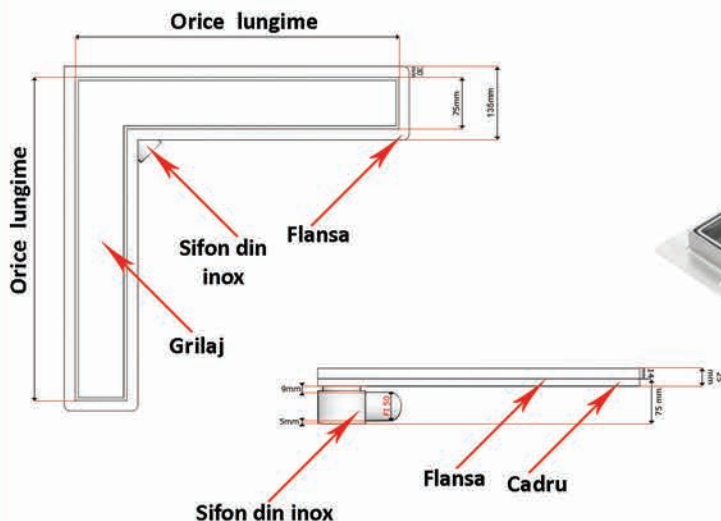

# Rigola de dus pe colt cu acoperire ceramica - integral din otel inoxidabil

(Sifonare inox fi50)

CLASA CORNER

## RIGOLE DE DUS

### SETUL INCLUDE:

- Capac acoperire ceramica din otel inoxidabil
- Cadru rigola din otel inoxidabil
- Sifon din otel inoxidabil cu garda hidraulica antimiros, demontabil ,usor de curatat
- Flansa pentru conectare la hidroizolatie
- Instructiuni de montaj

### CARACTERISTICI:

- Latimea cu flansa 135mm
- Latimea fara flansa 75mm
- Latime grilaj 70mm
- Inaltimea pana la flansa 75mm
- Diametru sifon fi50
- Debit 40l/min
- Fabricata din otel inoxidabil
- Garantie 5 ani
- Corespunde standardelor europene de calitate