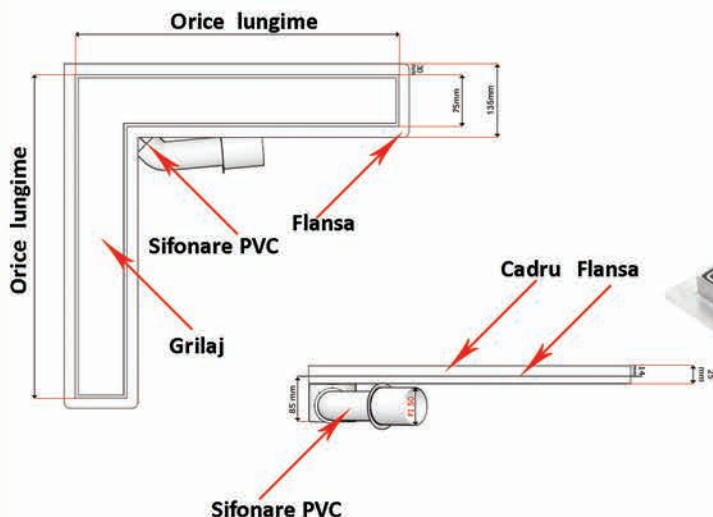

Rigola de dus pe colt cu acoperire ceramica - din otel inoxidabil (Sifonare inox fi50)

CLASA CORNER

RIGOLE DE DUS

SETUL INCLUDE:

- Capac acoperire ceramica din otel inoxidabil
- Cadru rigola din otel inoxidabil
- Sifon din otel inoxidabil cu garda hidraulica antimiros, demontabil ,usor de curatat
- Flansa pentru conectare la hidroizolatie
- Instructiuni de montaj

ACCESORII:

- Manseta hidroizolanta
- Picioruse de montaj
- Realizam pe comanda rigole cu dimensiuni personalizate
- Posibilitatea de a modifica pozitia sifonului

CARACTERISTICI:

- Latimea cu flansa 135mm
- Latimea fara flansa 75mm
- Latime grilaj 70mm
- Inaltimea pana la flansa 85mm
- Diametru sifon fi50
- Debit 40l/min
- Fabricata din otel inoxidabil
- Garantie 5 ani
- Corespunde standardelor europene de calitate