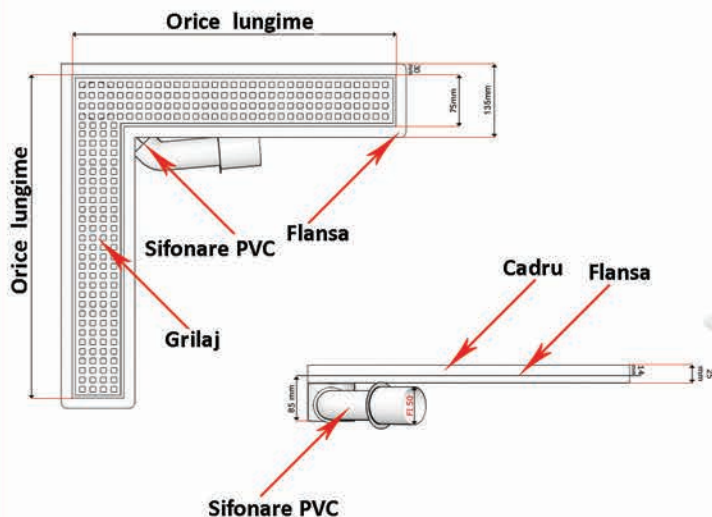

# Rigola de dus pe colt cu gratar - din otel inoxidabil

(Sifonare inox fi50)

CLASA CORNER

RIGOLE DE DUS

## SETUL INCLUDE:

- Grilaj din otel inoxidabil (9 modele)
- Cadru rigola din otel inoxidabil
- Sifon PVC McAlpine cu garda hidraulica antimiros, demontabil ,usor de curatat si cos pentru par inclus
- Flansa pentru conectare la hidroizolatie
- Instructiuni de montaj

## ACCESORII:

- Manseta hidroizolanta
- Picioruse de montaj
- Realizam pe comanda rigole cu dimensiuni personalizate
- Posibilitatea de a modifica pozitia sifonului

## CARACTERISTICI:

- Latimea cu flansa 135mm
- Latimea fara flansa 75mm
- Latime grilaj 70mm
- Inaltimea pana la flansa 85mm
- Diametru sifon fi50
- Debit 40l/min
- Fabricata din otel inoxidabil
- Garantie 5 ani
- Corespunde standardelor europene de calitate