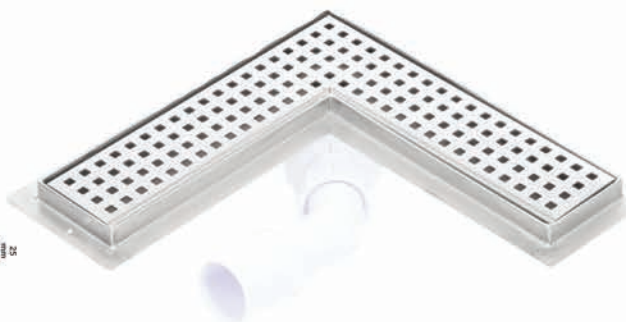

# Rigola de dus pe colt cu gratar - din otel inoxidabil

(Sifonare inox fi50)

CLASA CORNER

RIGOLE DE DUS

## SETUL INCLUDE:

- Grilaj din otel inoxidabil (9 modele)
- Cadru rigola din otel inoxidabil
- Sifon PVC McAlpine cu garda hidraulica antimiros, demontabil ,usor de curatat si cos pentru par inclus
- Flansa pentru conectare la hidroizolatie
- Instructiuni de montaj

## ACCESORII:

- Manseta hidroizolanta
- Picioruse de montaj
- Realizam pe comanda rigole cu dimensiuni personalizate
- Posibilitatea de a modifica pozitia sifonului

## CARACTERISTICI:

- Latimea cu flansa 135mm
- Latimea fara flansa 75mm
- Latime grilaj 70mm
- Inaltimea pana la flansa 85mm
- Diametru sifon fi50
- Debit 40l/min
- Fabricata din otel inoxidabil
- Garantie 5 ani
- Corespunde standardelor europene de calitate