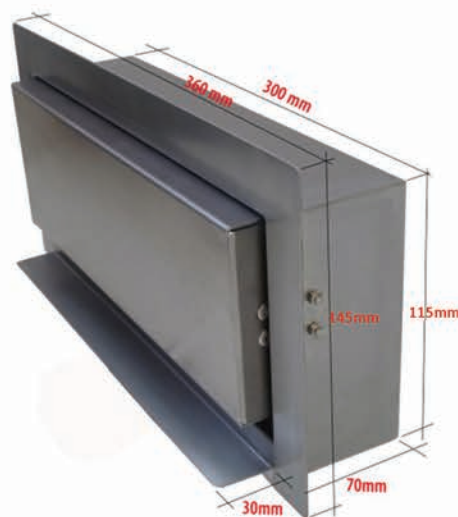

Rigola de dus cu scurgere in perete - din otel inoxidabil

CLASA MODERN

(Sifonare PVC McApline fi50)

RIGOLE DE DUS

SETUL INCLUDE:

- Grilaj plat din otel inoxidabil
- Cadru rigola din otel inoxidabil
- Sifon PVC Mcalpine cu garda hidraulica antimiros, demontabil ,usor de curatat si cos pentru par inclus
- Flansa pentru conectare la hidroizolatie
- Instructiuni de montaj

ACCESORII:

- Manseta hidroizolanta

CARACTERISTICI:

- Lungimea cu flansa 360mm
- Lungimea fara flansa 300mm
- Lungime grilaj 300mm
- Inaltimea pana la flansa 85mm
- Diametru sifon fi50
- Debit 40l/min
- Fabricata din otel inoxidabil
- Garantie 5 ani
- Corespunde standardelor europene de calitate