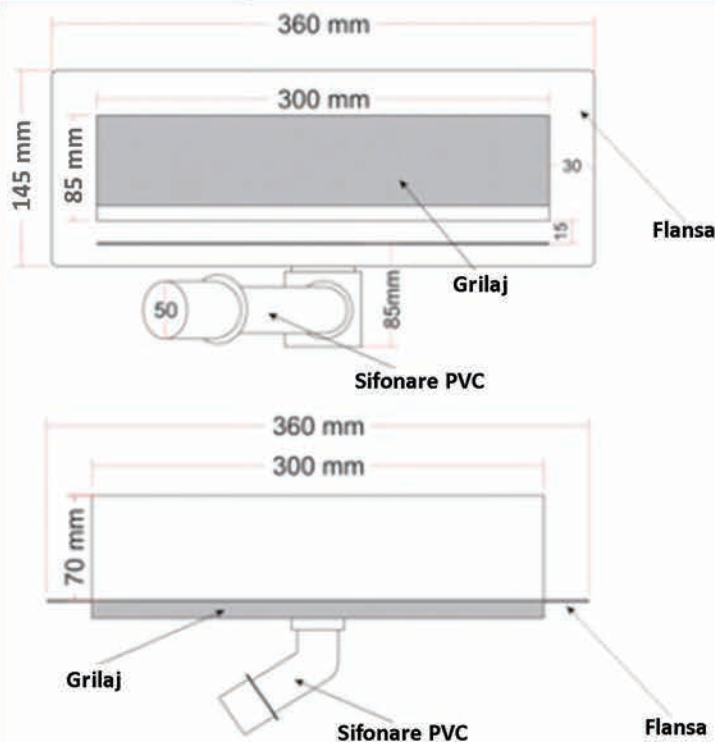

Rigola de dus cu scurgere in perete - din otel inoxidabil

CLASA MODERN

(Sifonare PVC McApline fi50)

RIGOLE DE DUS

SETUL INCLUDE:

- Grilaj plat din otel inoxidabil
- Cadru rigola din otel inoxidabil
- Sifon PVC Mcalpine cu garda hidraulica antimiros, demontabil ,usor de curatat si cos pentru par inclus
- Flansa pentru conectare la hidroizolatie
- Instructiuni de montaj

ACCESORII:

- Manseta hidroizolanta

CARACTERISTICI:

- Lungimea cu flansa 360mm
- Lungimea fara flansa 300mm
- Lungime grilaj 300mm
- Inaltimea pana la flansa 85mm
- Diametru sifon fi50
- Debit 40l/min
- Fabricata din otel inoxidabil
- Garantie 5 ani
- Corespunde standardelor europene de calitate