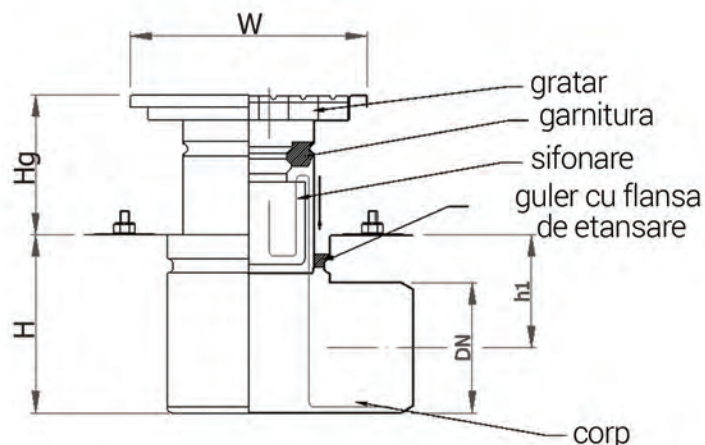

# GURA DE SCURGERE LATERALA TELESCOPICA otel inoxidabil

Integral din otel inoxidabil AISI 304 - AISI 316

## Gura de scurgere laterala KSB telescopica

### Date tehnice

Cod produs	KSB telescopica	
Model	200-110	
Dimensiuni [ mm ]	W	200x200
	H	140
	h	70
	Hg	50-160
	DN	110
	D	135

Sita

Sifon