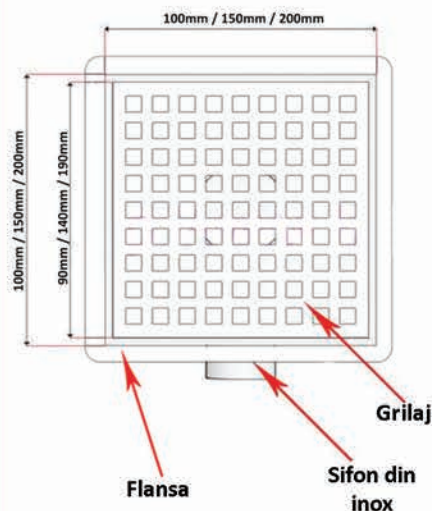

# Sifon pardoseala PREMIUM cu gratar - integral din otel inoxidabil (Sifonare inox fi40)

CLASA POINT

RIGOLE DE DUS

## SETUL INCLUDE:

- Grilaj din otel inoxidabil
- Cadru rigola din otel inoxidabil
- Sifonare PVC McAlpine cu garda hidraulica antimiros, demontabil, usor de curatat
- Flansa pentru conectare la hidroizolatie
- Instructiuni de montaj

## CARACTERISTICI:

- Latimea cu flansa 115mm/165mm/215mm
- Latimea fara flansa 100mm/150mm/200mm
- Latime grilaj 90mm/140mm/190mm
- Inaltimea pana la flansa 65mm
- Diametru sifon fi40/fi50
- Debit 35l/40 min
- Fabricata din otel inoxidabil
- Garantie 5 ani
- Corespunde standardelor europene de calitate