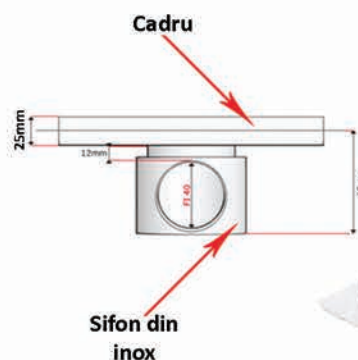

# Sifon pardoseala PREMIUM cu gratar - integral din otel inoxidabil (Sifonare inox fi40)

CLASA POINT

RIGOLE DE DUS

## SETUL INCLUDE:

- Grilaj din otel inoxidabil
- Cadru rigola din otel inoxidabil
- Sifonare PVC McAlpine cu garda hidraulica antimiros, demontabil, usor de curatat
- Flansa pentru conectare la hidroizolatie
- Instructiuni de montaj

## CARACTERISTICI:

- Latimea cu flansa 115mm/165mm/215mm
- Latimea fara flansa 100mm/150mm/200mm
- Latime grilaj 90mm/140mm/190mm
- Inaltimea pana la flansa 65mm
- Diametru sifon fi40/fi50
- Debit 35l/40 min
- Fabricata din otel inoxidabil
- Garantie 5 ani
- Corespunde standardelor europene de calitate