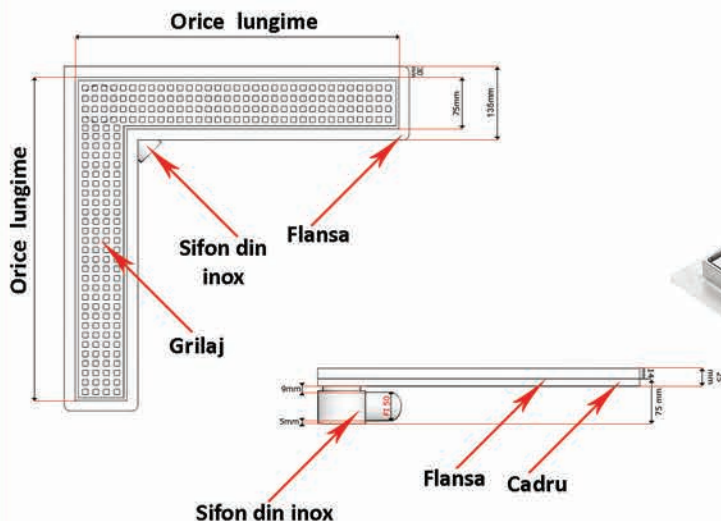

Rigola de dus pe colt cu gratar - integral din otel inoxidabil

(Sifonare inox fi50)

CLASA CORNER

RIGOLE DE DUS

SETUL INCLUDE:

- Grilaj din otel inoxidabil (9 modele)
- Cadru rigola din otel inoxidabil
- Sifon din otel inoxidabil cu garda hidraulica antimiros, demontabil ,usor de curatat
- Flansa pentru conectare la hidroizolatie
- Instructiuni de montaj

ACCESORII:

- Manseta hidroizolanta
- Picioruse de montaj
- Realizam pe comanda rigole cu dimensiuni personalizate
- Posibilitatea de a modifica pozitia sifonului

CARACTERISTICI:

- Latimea cu flansa 135mm
- Latimea fara flansa 75mm
- Latime grilaj 70mm
- Inaltimea pana la flansa 75mm
- Diametru sifon fi50
- Debit 40l/min
- Fabricata din otel inoxidabil
- Garantie 5 ani
- Corespunde standardelor europene de calitate