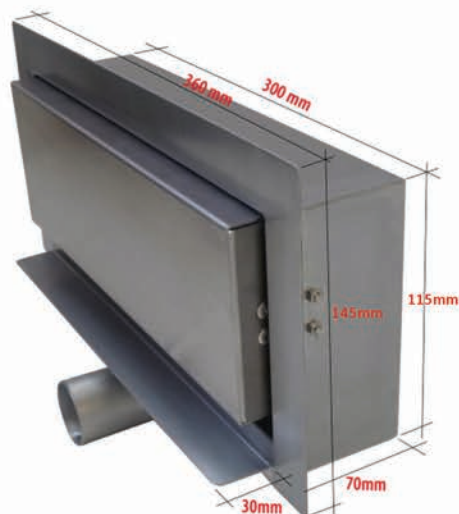

Rigola de dus cu scurgere in perete - integral din otel inoxidabil

CLASA MODERN

(Sifonare inox fi40/fi50)

RIGOLE DE DUS

SETUL INCLUDE:

- Grilaj plat din otel inoxidabil
- Cadru rigola din otel inoxidabil
- Sifon din otel inoxidabil cu garda hidraulica antimiros, demontabil ,usor de curatat
- Flansa pentru conectare la hidroizolatie
- Instructiuni de montaj

ACCESORII:

- Manseta hidroizolanta

CARACTERISTICI:

- Lungime cu flansa 360mm
- Lungime fara flansa 300mm
- Lungime grilaj 300mm
- Inaltimea pana la flansa 65mm
- Diametru sifon fi40/fi50
- Debit 35l/min
- Fabricata din otel inoxidabil
- Garantie 5 ani
- Corespunde standardelor europene de calitate