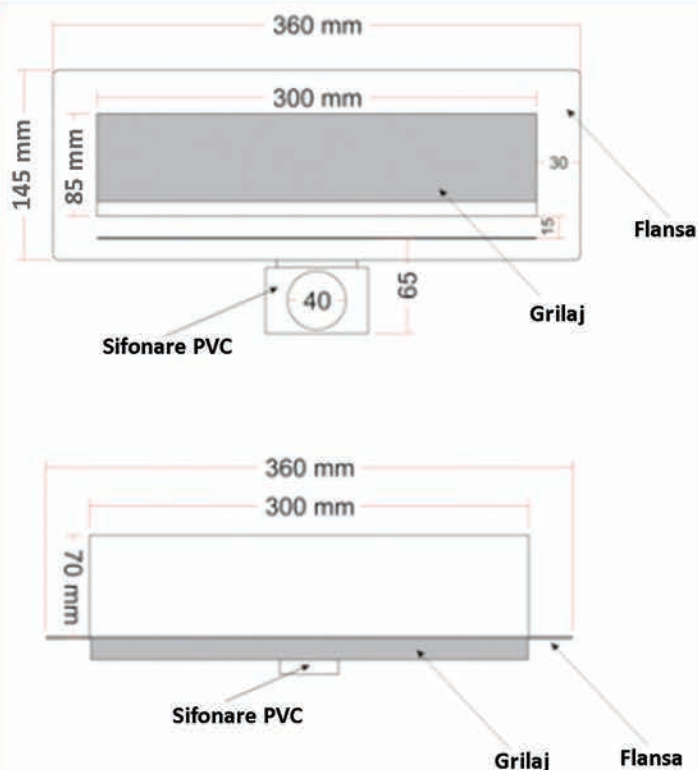

Rigola de dus cu scurgere in perete - integral din otel inoxidabil

CLASA MODERN

(Sifonare inox fi40/fi50)

RIGOLE DE DUS

SETUL INCLUDE:

- Grilaj plat din otel inoxidabil
- Cadru rigola din otel inoxidabil
- Sifon din otel inoxidabil cu garda hidraulica antimiros, demontabil ,usor de curatat
- Flansa pentru conectare la hidroizolatie
- Instructiuni de montaj

ACCESORII:

- Manseta hidroizolanta

CARACTERISTICI:

- Lungime cu flansa 360mm
- Lungime fara flansa 300mm
- Lungime grilaj 300mm
- Inaltimea pana la flansa 65mm
- Diametru sifon fi40/fi50
- Debit 35l/min
- Fabricata din otel inoxidabil
- Garantie 5 ani
- Corespunde standardelor europene de calitate